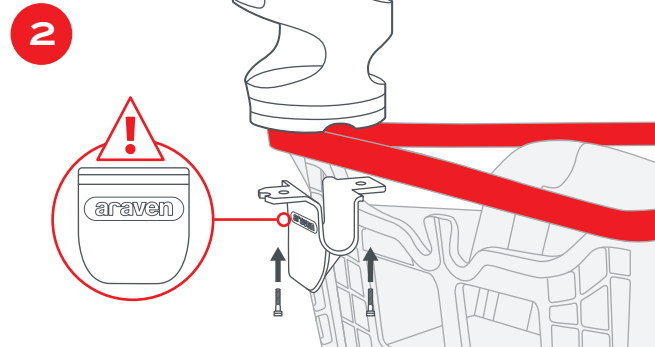

HAPPIER SHOPPERS

Portabebidas · Drink holder
Porte-boisson · Getränkehalter

Compact Loop100

Compact Loop160 | 170

HAPPIER SHOPPERS

Portabebidas · Drink holder
Porte-boisson · Getränkehalter

Compact LoopLoop160BG | 170BG