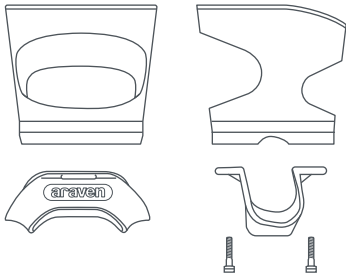

HAPPIER SHOPPERS

Portabebidas · Drink holder
Porte-boisson · Getränkehalter

Compact Loop100

Compact Loop160 | 170

HAPPIER SHOPPERS

Portabebidas · Drink holder
Porte-boisson · Getränkehalter

Compact LoopLoop160BG | 170BG

Compact Loop200 | 210