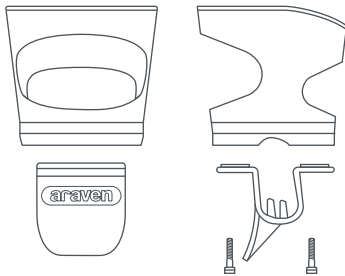

HAPPIER SHOPPERS

Portabebidas · Drink holder
Porte-boisson · Getränkehalter

Compact Loop100

Compact Loop160 | 170

HAPPIER SHOPPERS

Portabebidas · Drink holder
Porte-boisson · Getränkehalter

Compact LoopLoop160BG | 170BG

Compact Loop200 | 210