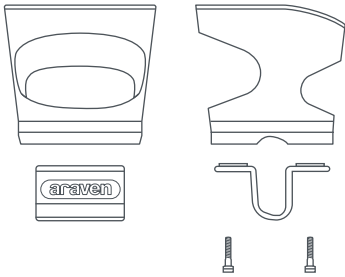

HAPPIER SHOPPERS

Portabebidas · Drink holder
Porte-boisson · Getränkehalter

Compact Loop100

Compact Loop160 | 170

HAPPIER SHOPPERS

Portabebidas · Drink holder
Porte-boisson · Getränkehalter

Compact LoopLoop160BG | 170BG

Compact Loop200 | 210