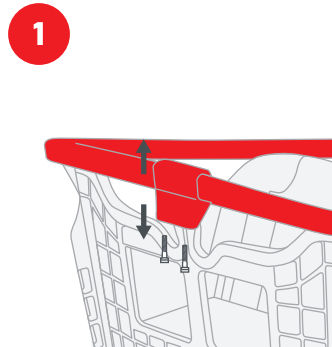

HAPPIER SHOPPERS

Portabebidas · Drink holder
Porte-boisson · Getränkehalter

Compact Loop100

Compact Loop160 | 170

HAPPIER SHOPPERS

Portabebidas · Drink holder
Porte-boisson · Getränkehalter

Compact LoopLoop160BG | 170BG