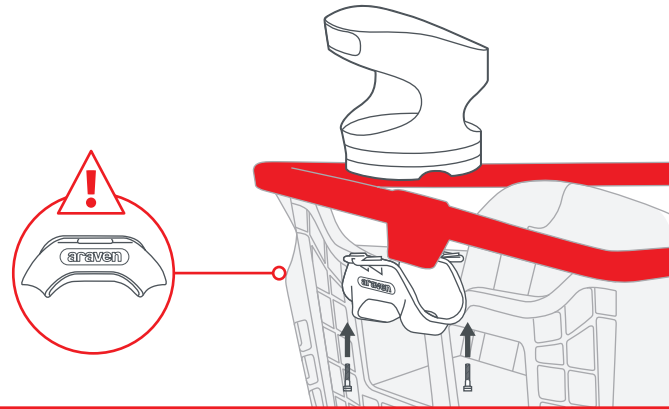

HAPPIER SHOPPERS

Portabebidas · Drink holder
Porte-boisson · Getränkehalter

Compact Loop100

Compact Loop160 | 170

HAPPIER SHOPPERS

Portabebidas · Drink holder
Porte-boisson · Getränkehalter

Compact LoopLoop160BG | 170BG

Compact Loop200 | 210