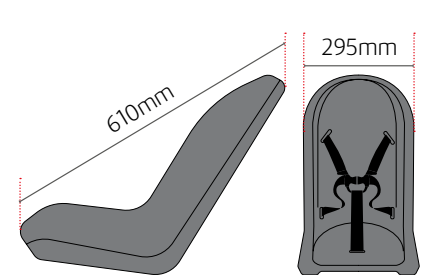

* Este accesorio no está disponible para el modelo "Compact Loop100" ni para modelos que dispongan de monedero, portabebidas y portamóviles

* This accessory is not available for the "Compact Loop100" model nor for shopping carts with a coin box, drink holder and mobile phone holder

ARAVEN S.L.
Pol. Ind. San Miguel
C/ Río Martín nº 6
50830 Villanueva de Gállego, Zaragoza (Spain)
T. (+34) 976 46 52 00

ARAVEN EQUIPMENT, LLC.
3325 N.W. 70th Avenue
Miami, Florida 33122-1332 (USA)
T. (+1) (305) 777 - 7498
F. (+1) (305) 777 - 7499

ARAVEN EQUIPMENT, S.A CV
Darwin 74 Int.301,
Col. Anzures, Deleg. Miguel Hidalgo
11590 Ciudad de México (Mexico)
T. (+52) 5202 32 07/ 5202 27 62

www.araven.com

araven
GROUP

PASSION TO INNOVATE